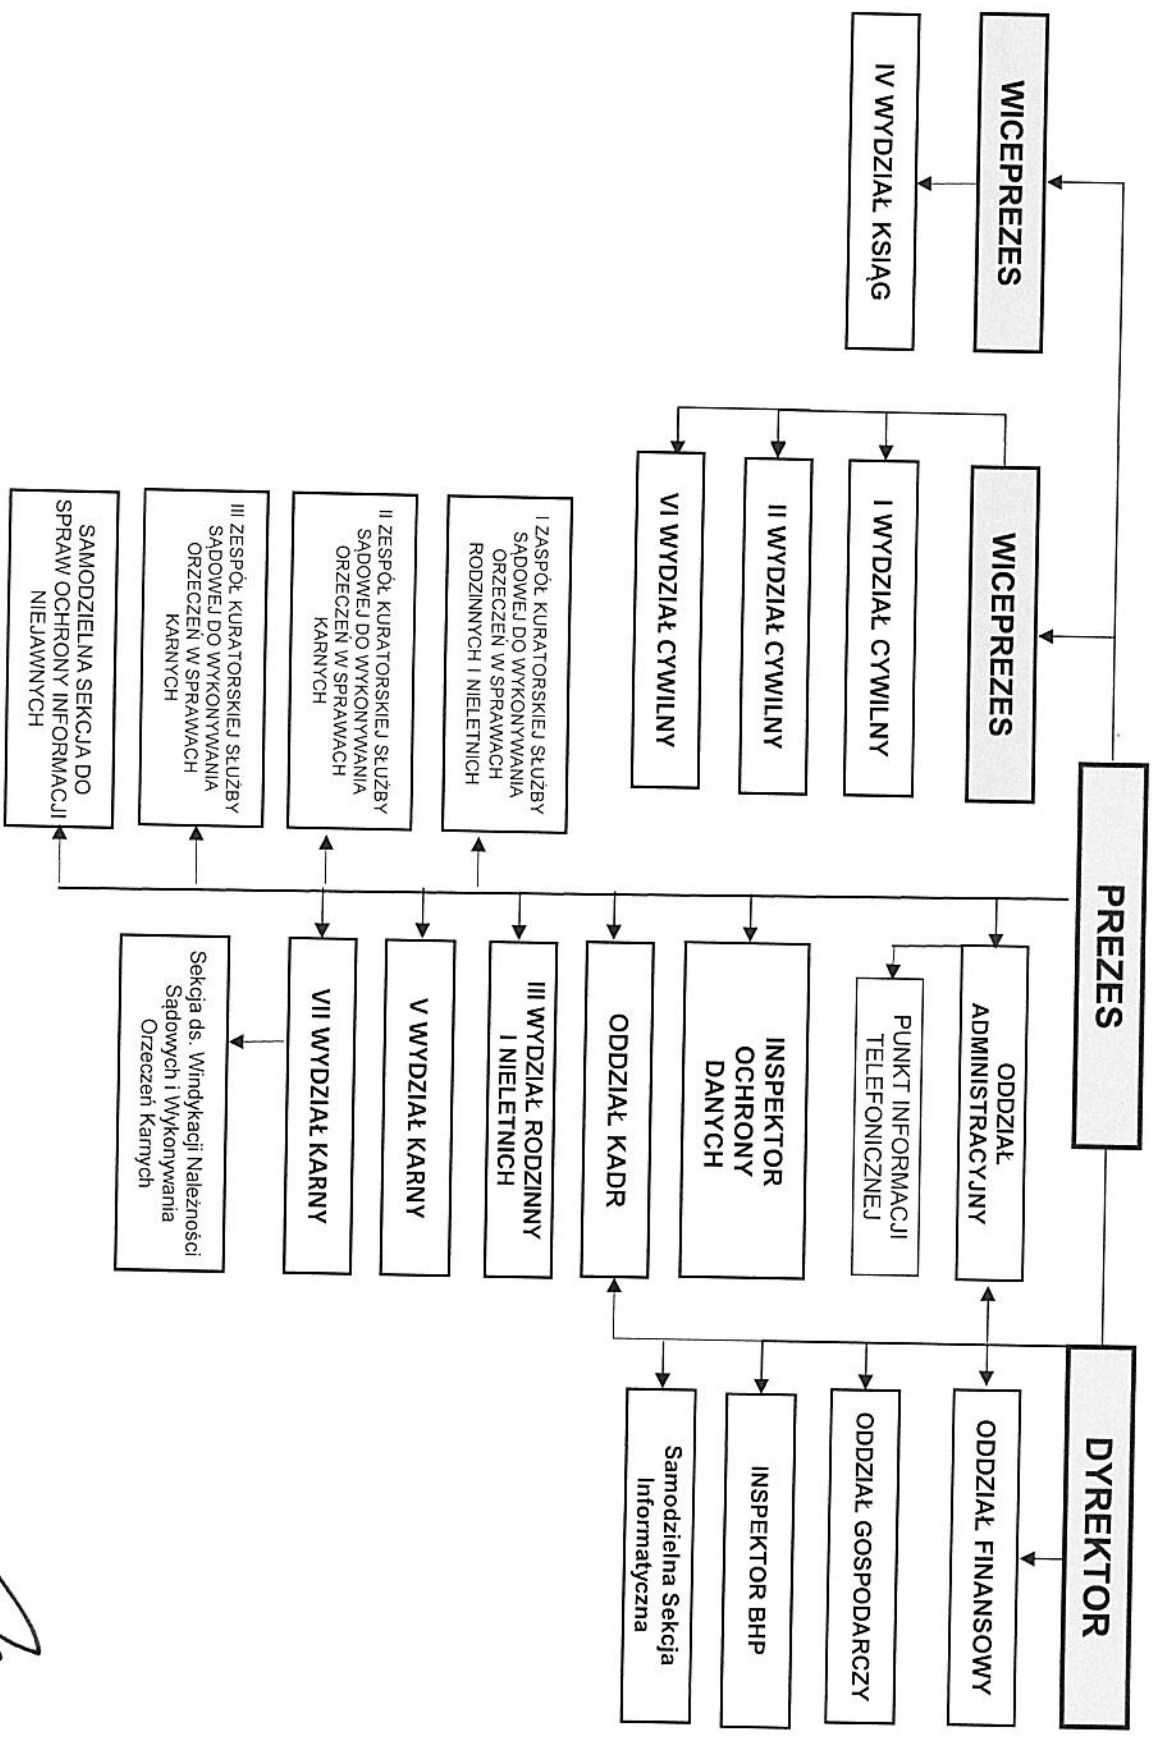

SCHEMAT ORGANIZACYJNY SĄDU REJONOWEGO DLA WROCŁAWIA - KRZYKÓW WE WROCŁAWIU

Data aktualizacji: 26.07.2019r.

PREZES  
Sądu Rejonowego dla Wrocławia-Krzyków we Wrocławiu  
*Marcin Męszkowski*